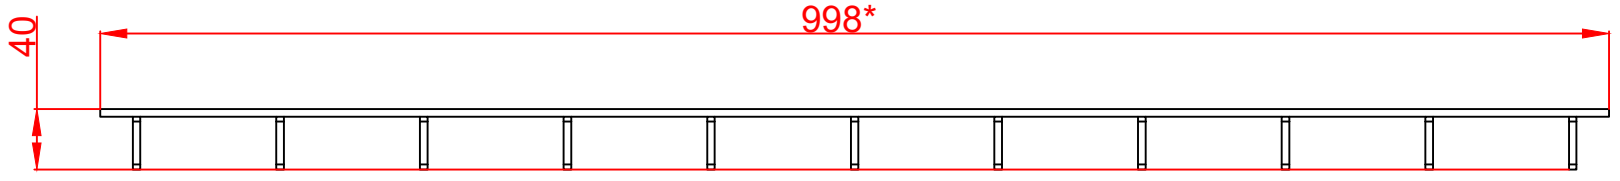

Количество	1 шт
Материал	AISI 304/316
Общий допуск	±2 мм
Примечания	* - размеры корректируются по проекту

Справ. №	
Подп. и дата	
Инд. № дубл.	
Взам. инв. №	
Подп. и дата	
Инд. № подл.	

					Арт.RSPR400NS04			
Изм.Лист	№ докум.	Подп.	Дата		Решетка пластинчатая SteeProm 400	Лит.	Масса	Масштаб
Разраб.								1:5
Пров.								
Т. контр.						Лист 1	Листов 1	
Н. контр.					Нержавеющая сталь	 		
Утв.					Копировал			Формат А3