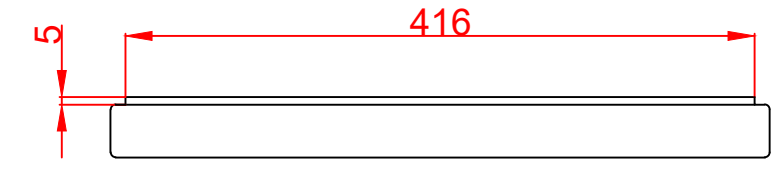

Количество	1 шт
Материал	AISI 304/316
Общий допуск	±2 мм
Примечания	* - размеры корректируются по проекту

Справ. №	
Подп. и дата	
Инд. № дубл.	
Взам. инв. №	
Подп. и дата	
Инд. № подл.	

					Арт.RSPR400NS04			
Изм.Лист	№ докум.	Подп.	Дата		Решетка пластинчатая SteeProm 400	Лит.	Масса	Масштаб
Разраб.								1:5
Пров.								
Т. контр.						Лист 1	Листов 1	
Н. контр.					Нержавеющая сталь	 		
Утв.					Копировал			Формат А3