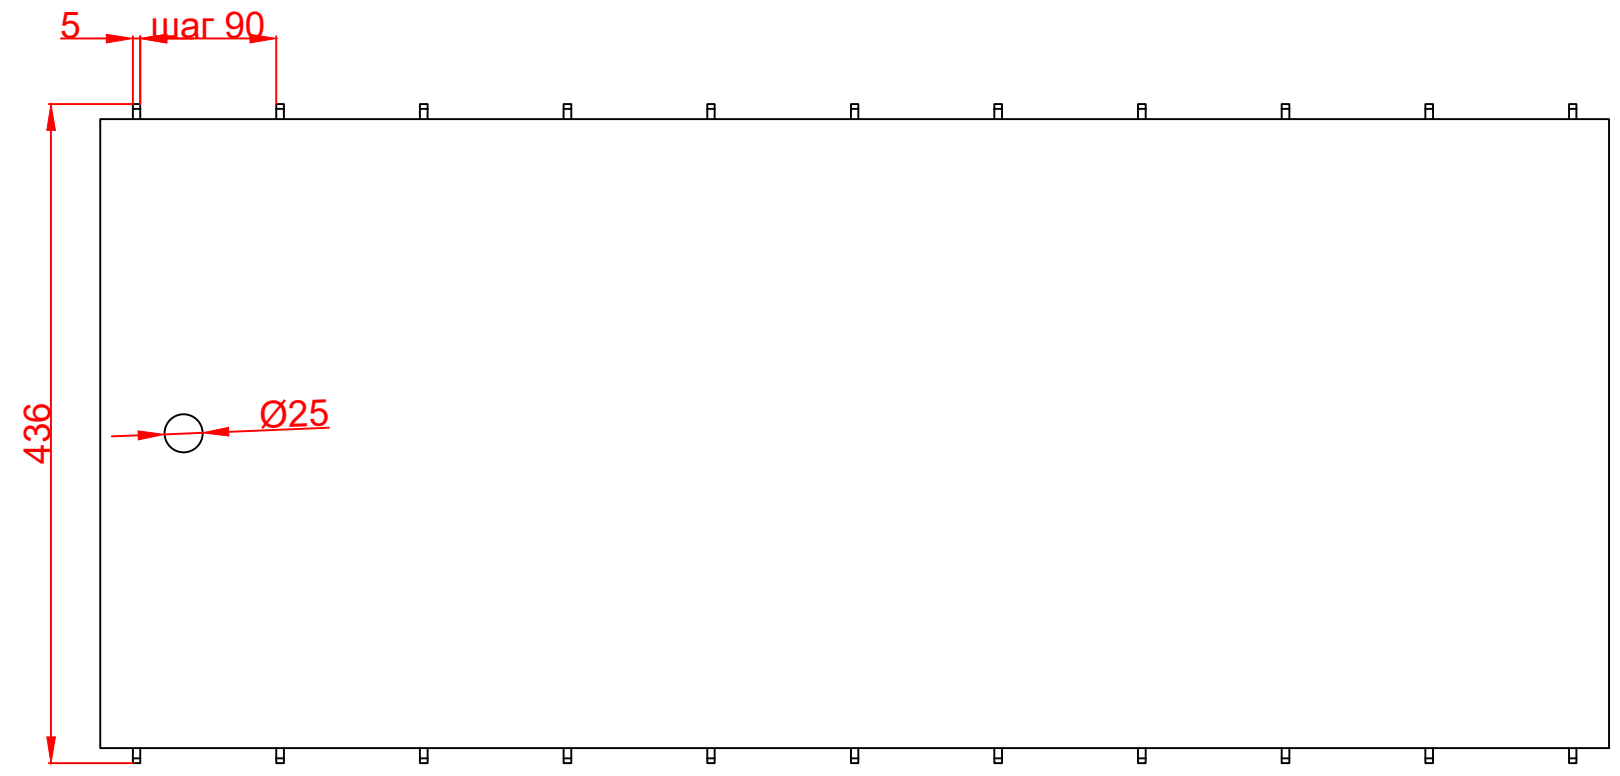

Количество	1 шт
Материал	AISI 304/316
Общий допуск	±2 мм
Примечания	* - размеры корректируются по проекту

Справ. №	
Подп. и дата	
Инд. № дубл.	
Взам. инв. №	
Подп. и дата	
Инд. № подл.	

					Арт.RSPR400NS04			
Изм.Лист	№ докум.	Подп.	Дата		Решетка пластинчатая SteeProm 400	Лит.	Масса	Масштаб
Разраб.								1:5
Пров.								
Т. контр.						Лист 1	Листов 1	
Н. контр.					Нержавеющая сталь	 		
Утв.					Копировал			Формат А3