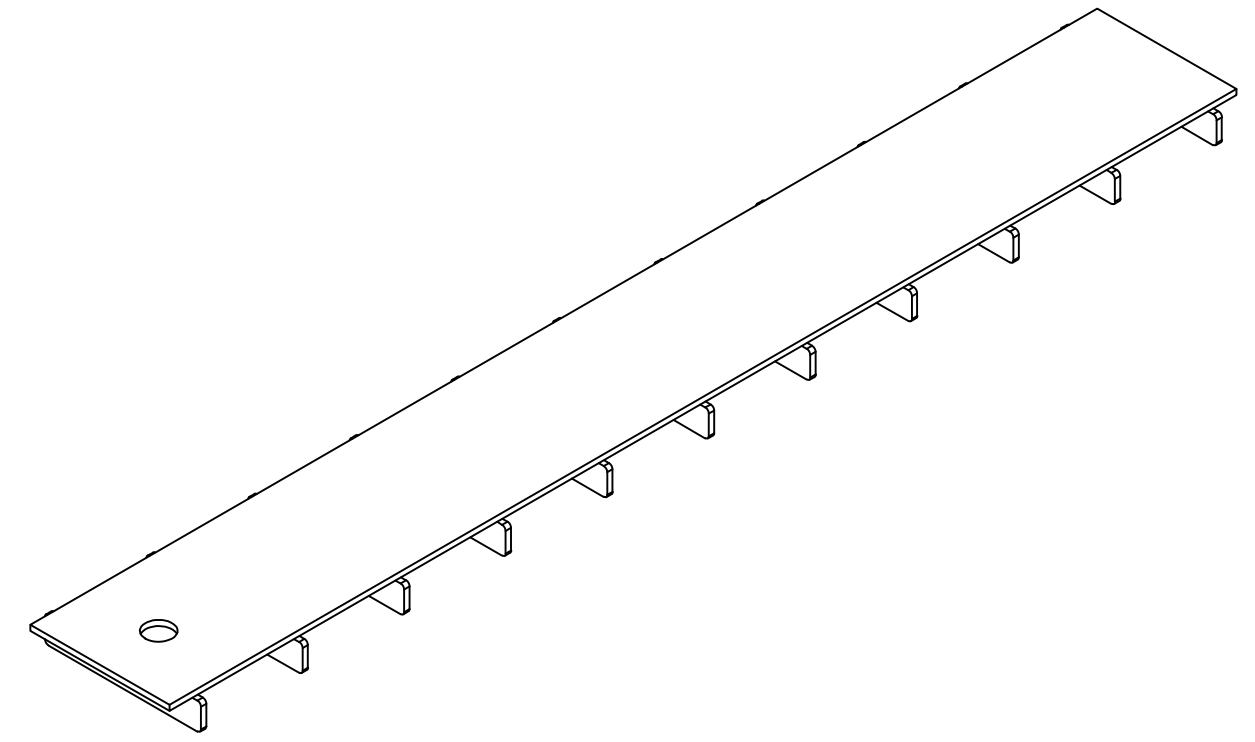

Количество	1 шт
Материал	AISI 304/316
Общий допуск	±2 мм
Примечания	* - размеры корректируются по проекту

Справ. №	
Подп. и дата	
Инд. № дубл.	
Взам. инв. №	
Подп. и дата	
Инд. № подл.	

					Арт.RSPR400NS04			
Изм.Лист	№ докум.	Подп.	Дата		Решетка пластинчатая SteeProm 400	Лит.	Масса	Масштаб
Разраб.								1:5
Пров.								
Т. контр.						Лист 1	Листов 1	
Н. контр.					Нержавеющая сталь	 		
Утв.					Копировал			Формат А3